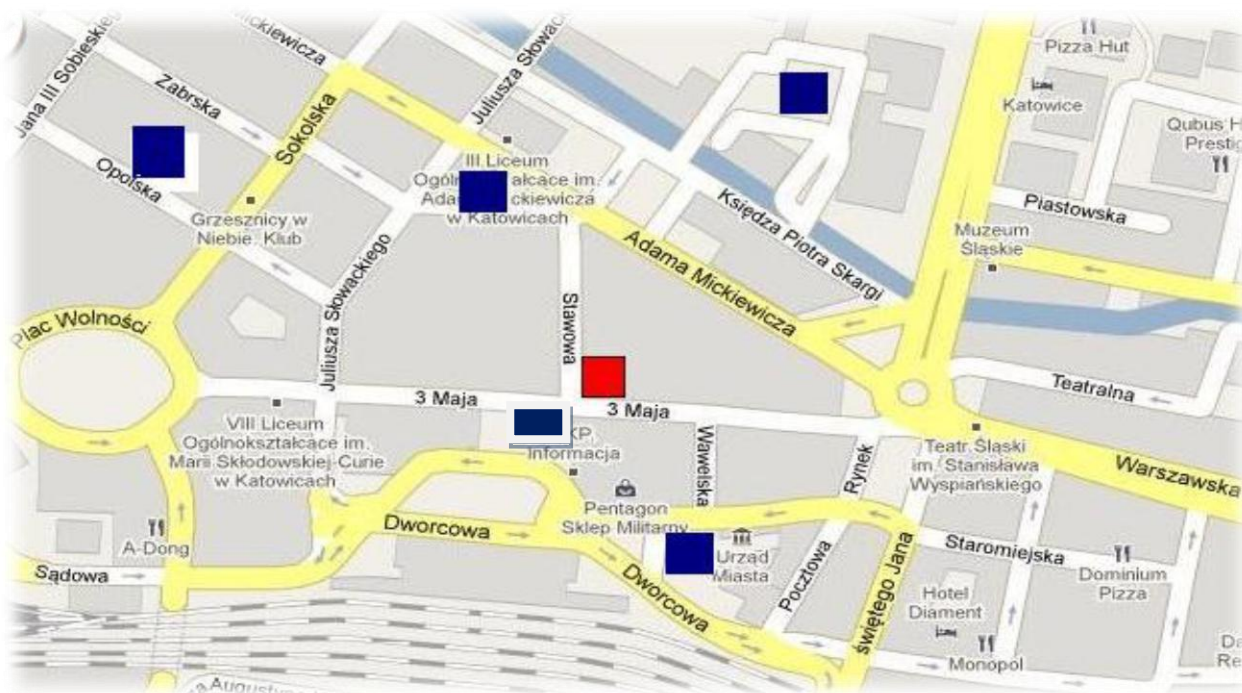

## CENTRUM SZKOLENIOWE EUROPROFES KATOWICE

Sale szkoleniowe Europrofes  
ul. Stawowa 10, II klatka, III piętro  
Tel. 32 206 80 13

Wejście do Centrum znajduje się  
w bramie pomiędzy sklepem obuwniczym  
CCC, a Księgarnią Matras.

Dojazd komunikacją  
miejską z Dworca PKP  
w Katowicach:

zbędny, gdyż Centrum mieści się 100 metrów  
od Dworca Głównego PKP  
w Katowicach.

Parkingi płatne, niestrzeżone:

Parking podziemny Galeria Katowicka – Dworzec PKP  
ul. Opolska  
ul. Młyńska  
ul. Księdza Piotra Skargi  
ul. Fryderyka Chopina

Możliwość parkowania również na okolicznych drogach – strefa płatna